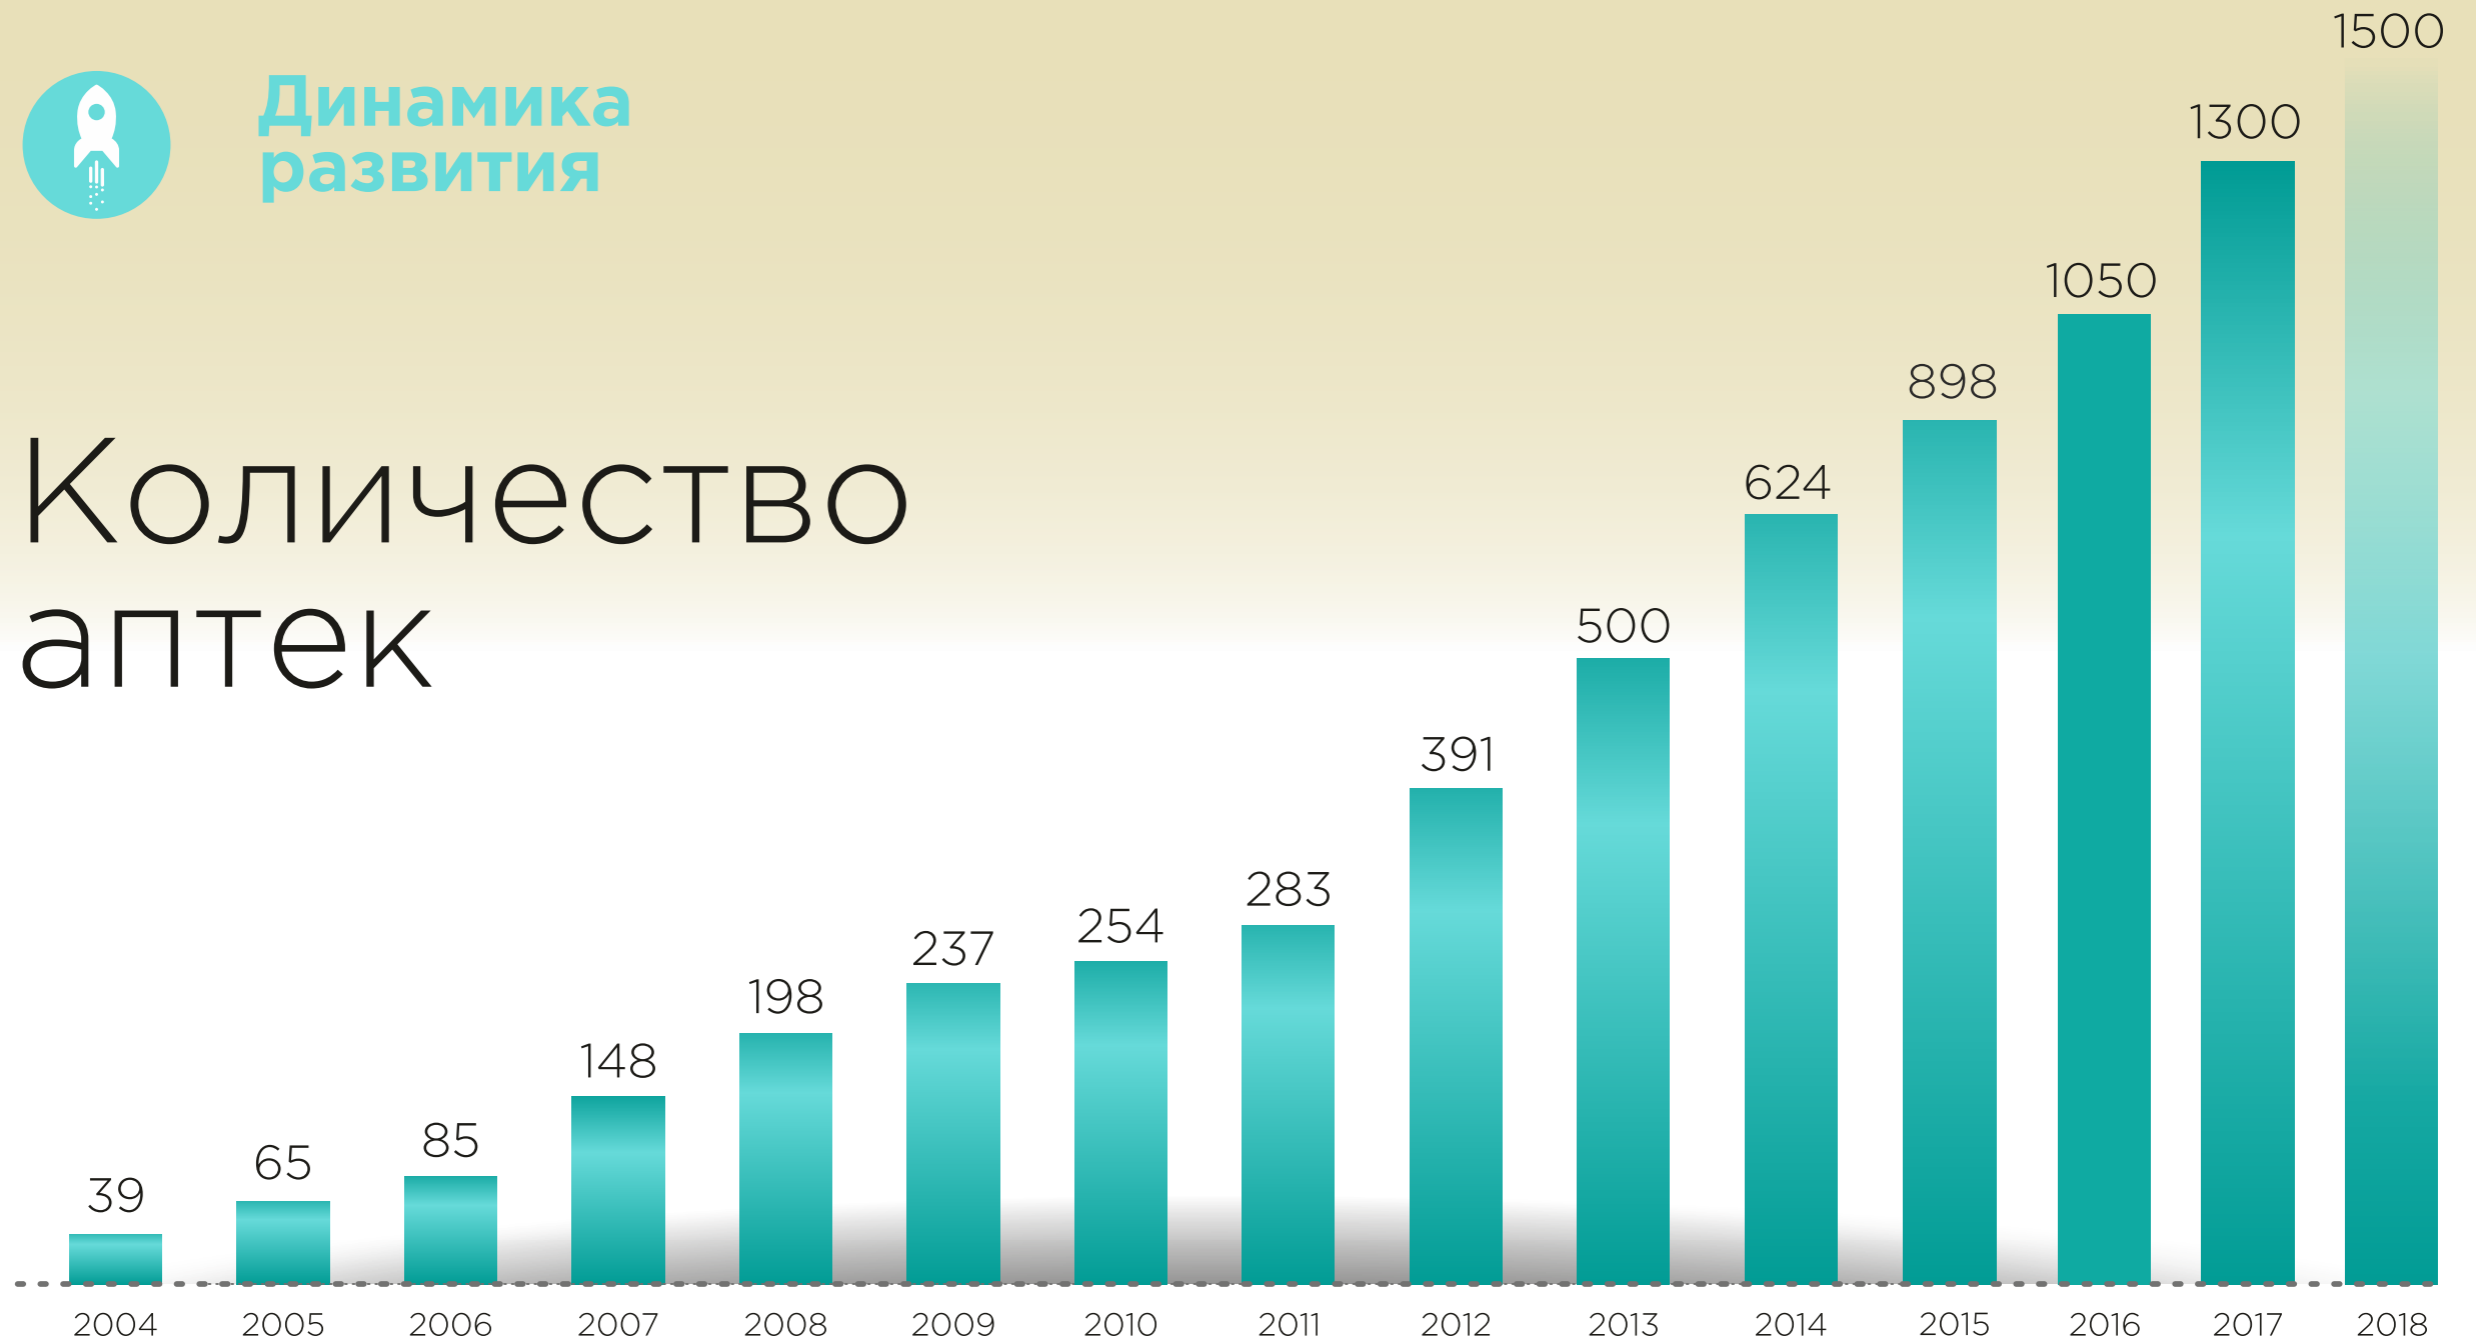

Динамика
развития

Количество аптек